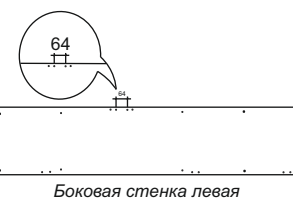

Боковая стенка левая