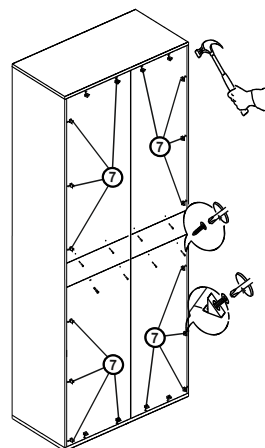

### Фурнитура

Условное обозначение	Вид	Кол-во (шт)	Наименование
①		12 шт.	Шток эксцентрика (резьба М-6).
②		12 шт.	Шкант.
③		8 шт.	Шток эксцентрика усиленный.
④		8 шт.	Полкодержатель под винт.
⑤		2 шт.	Штангодержатель.
⑥		8 шт.	Петля накладная с доводчиком.
⑦		20 шт.	ДВП держатель (уголок пластик).
⑧		4 шт.	Ножка мебельная М6х20.
⑨		2 шт.	Ручка.

Вид	Кол-во (шт)	Наименование
	4 шт.	Винт к ручке.
	44 шт.	Шуруп 4*16.
	4 шт.	Демфер силиконовый самоклеющийся.
	8 шт.	Планка к петле.
	8 шт.	Евровинт 6,3*13.
	12 шт.	Заглушка эксцентрика.
	1 шт.	Штанга (864).
	20 шт.	Гвозди.
	1 шт.	Ключик шестигранный.

### Схема сборки.

## Спальня "DIORA" Шкаф 2-х дверный.

Эксцентриковое соединение

Боковая стенка левая

Боковая стенка правая

№ упаковок	Кол-во упаковок	Условное обозначение	Размер детали	Кол-во
1.1.3	1	<b>Бс</b> - Боковая стенка	2282 x 580 x 16	2
1.4.2	1	<b>Дв</b> - Двери (Лак правая+левая)	2275 x 450 x 18	2
1.2.4	1	<b>Вс</b> - Верхняя стенка	904 x 599 x 16	1
		<b>Гсн</b> - Горизонтальная стенка	872 x 563 x 16	2
		<b>Гсн</b> - Горизонтальная стенка нижняя	904 x 599 x 16	1
		<b>Р</b> - Распорка	872 x 200 x 16	1
		<b>П</b> - Полка	872 x 530 x 16	2
		Штанга	864	1
1.8.0	1	<b>ДВП</b> - ДВП задняя стенка	1100 x 882	2
1.9.0	1	фурнитура		1 к-т.
<b>упаковок всего</b>		<b>5</b>		