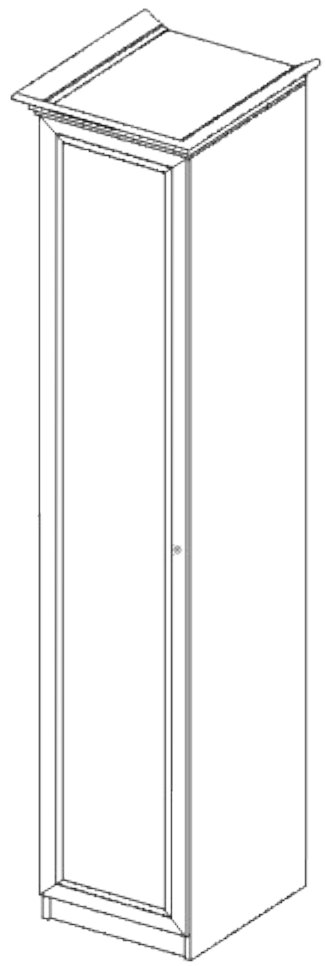

Фурнитура

-  X 16
-  X 10
-  X 4
-  X 4
-  X 1
-  X 16
-  X 70
-  X 16
-  X 1
-  X 1
-  X 2
-  X 5
-  X 4
-  X 2
-  X 5
-  X 26
(3,5 x 16)

Схема сборки Гостиная Амели Шкаф 1-но ств.

Условные обозначения:

	1 - Шток к эксцентрику (резьба М-6)		3 - петля накладная.		5 - шкант.		7 - крепление карниза мдф		9 - саморез с пресшайбой для карниза.
	2 - полкодержатель.		4 - стяжка.		6 - ручка.		8 - стяжка карниза		