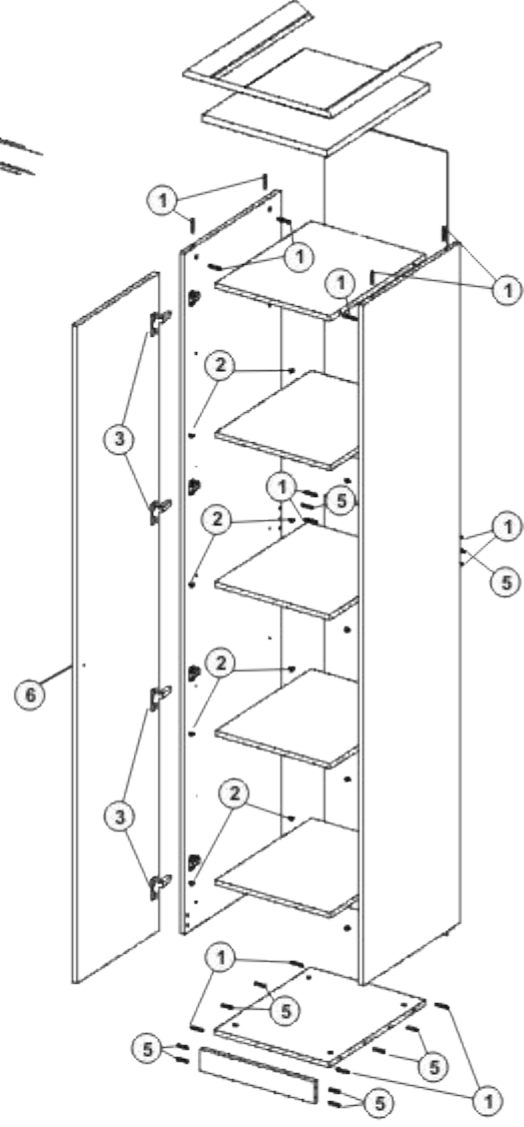

Фурнитура

-  X 16
-  X 10
-  X 4
-  X 4
-  X 1
-  X 16
-  X 70
-  X 16
-  X 1
-  X 1
-  X 2
-  X 5
-  X 4
-  X 2
-  X 5
-  X 26
(3,5 x 16)

Схема сборки Гостиная Амели Шкаф 1-но ств.

Условные обозначения:

	1 - Шток к эксцентрику (резьба М-6)		3 - петля накладная.		5 - шкант.		7 - крепление карниза мдф		9 - саморез с пресшайбой для карниза.
	2 - полкодержатель.		4 - стяжка.		6 - ручка.		8 - стяжка карниза		