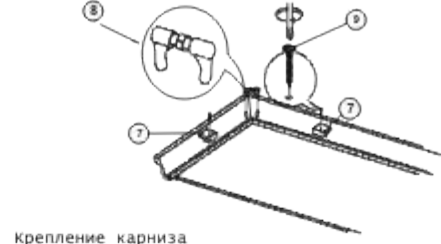

Фурнитура

-  X 16
-  X 10
-  X 4
-  X 4
-  X 1
-  X 16
-  X 70
-  X 16
-  X 1
-  X 1
-  X 2
-  X 5
-  X 4
-  X 2
-  X 5
-  X 26
(3,5 x 16)

Схема сборки Гостиная Амели Шкаф 1-но ств.

Условные обозначения:

	1 - Шток к эксцентрику (резьба М-6)		3 - петля накладная.		5 - шкант.		7 - крепление карниза мдф		9 - саморез с пресшайбой для карниза.
	2 - полкодержатель.		4 - стяжка.		6 - ручка.		8 - стяжка карниза		